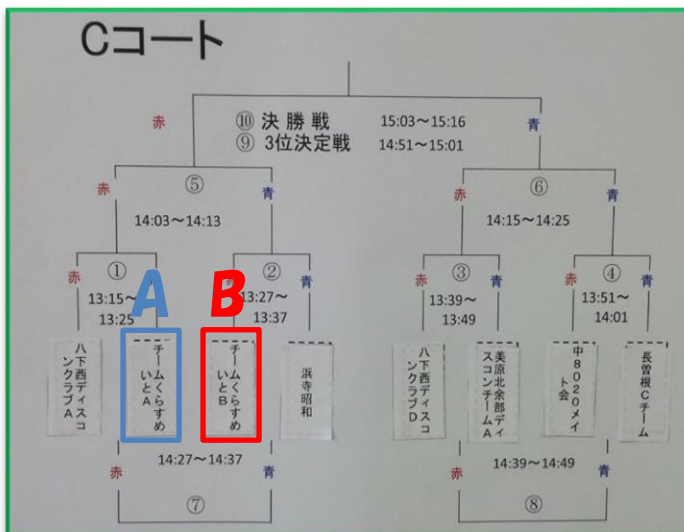

日程: 10/25(土) 13:00~16:00 ※12:30にくらすメイト集合だよ!

☆トーナメント対戦表☆

チーム A

チーム B

発行:平成 26 年 10 月 1 日

特定非営利活動法人堺障害者団体連合会

生活支援センター **しんしょうれん** 地域活動支援センター **くらすメイト**

堺市堺区南瓦町 2 番 1 号堺市総合福祉会館 3 階 TEL 223-1407 FAX 223-1312